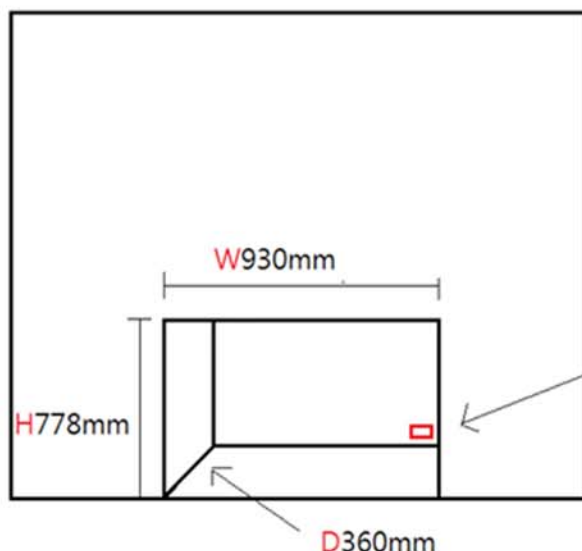

## 牆面開孔尺寸 (對開玻璃門)

RBF36PWC

門框尺寸(安裝完成尺寸)

W1011mmH808mmD37mm(門框厚度)

安排一電源插座

110V 15A 專迴

## 牆面開孔尺寸 (透明玻璃)

RBF36PWC

四周邊框尺寸(安裝完成尺寸)

W944mmH787mmD10mm(邊框厚度)

安排一電源插座

110V 15A 專迴

台灣虹麗企業有限公司

[www.beaubow168.com](http://www.beaubow168.com)