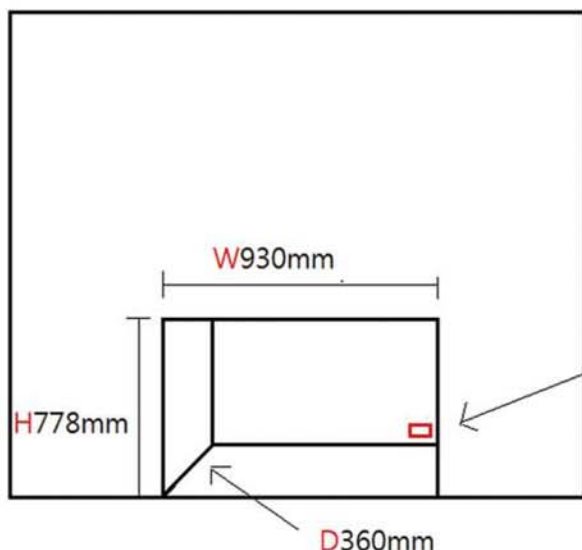

## 牆面開孔尺寸 (對開玻璃門)

RBF36PWC

門框尺寸(安裝完成尺寸)

W1011mmH808mmD37mm(門框厚度)

安排一電源插座

110V 15A 專迴

## 牆面開孔尺寸 (透明玻璃)

RBF36PWC

四周邊框尺寸(安裝完成尺寸)

W944mmH787mmD10mm(邊框厚度)

安排一電源插座

110V 15A 專迴

台灣虹麗企業有限公司

[www.beaubow168.com](http://www.beaubow168.com)